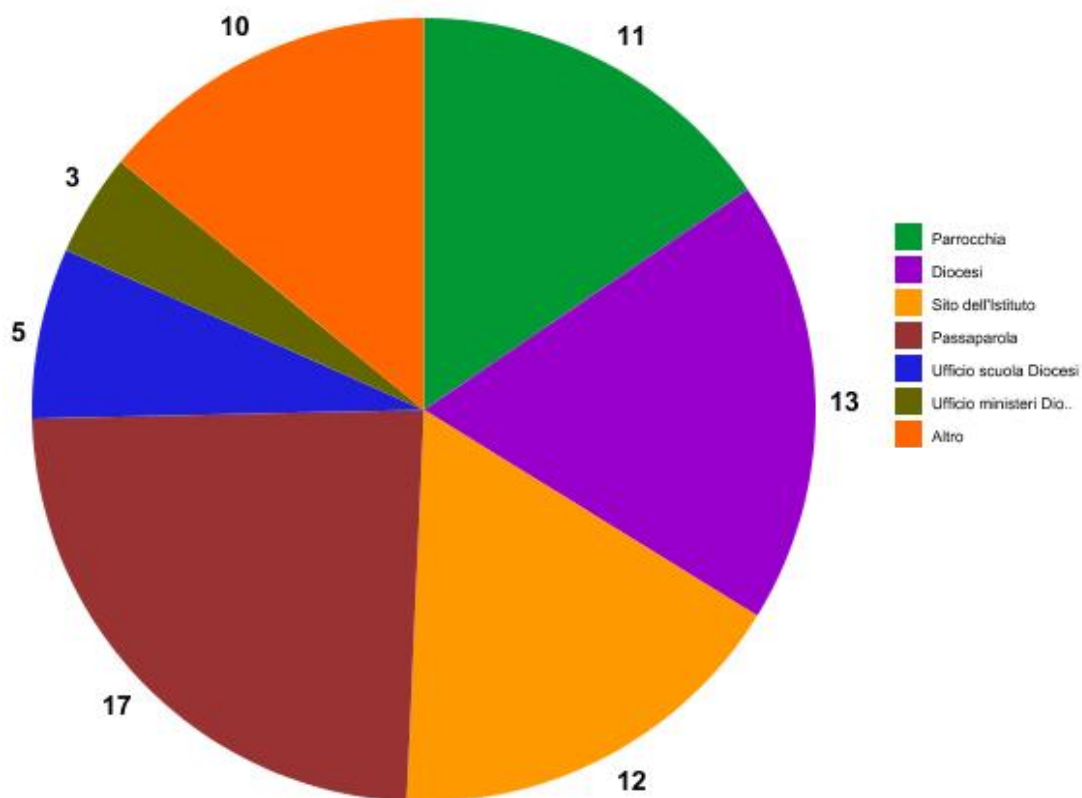

Motivazioni scelta percorsi ISSRE