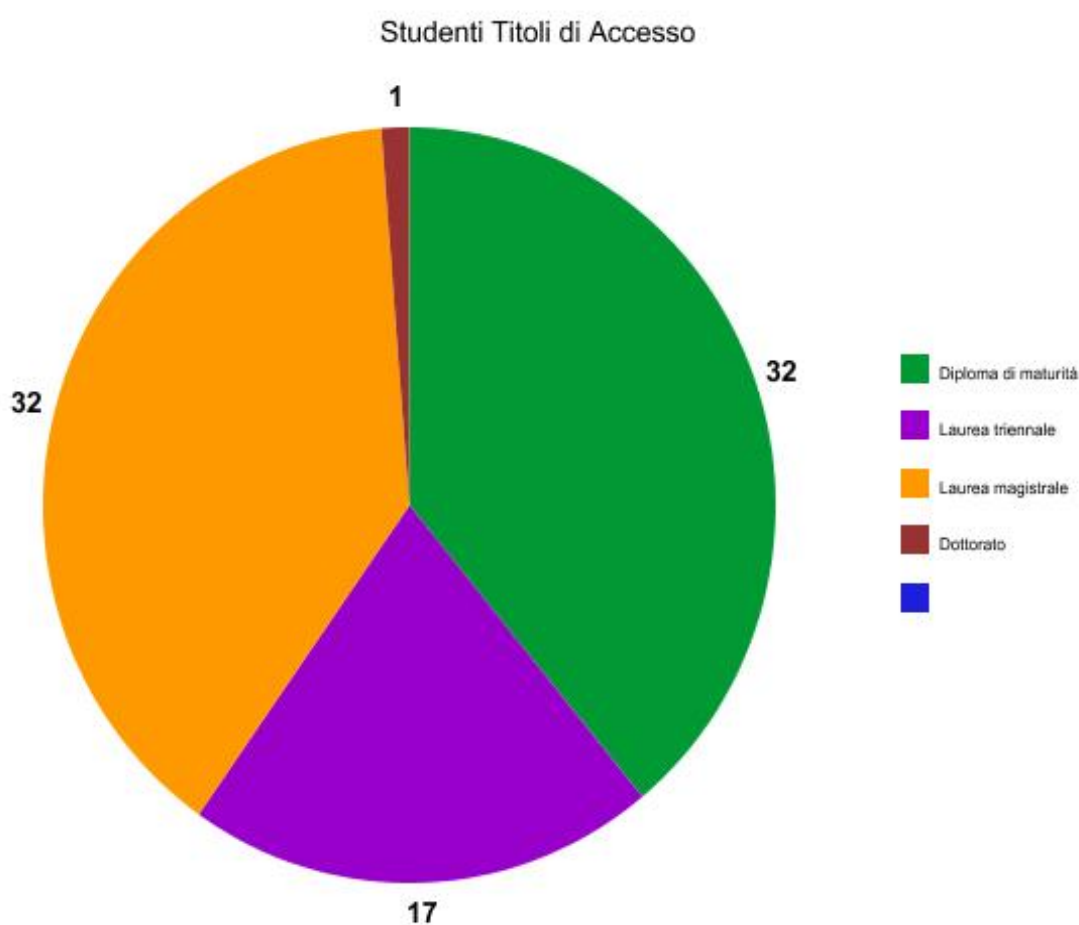

Istituto Superiore di Scienze Religiose dell'Emilia

Eretto dalla Congregazione per l'Educazione Cattolica il 24 aprile 2017
Collegato con la Facoltà Teologica dell'Emilia-Romagna in Bologna

ANNO ACCADEMICO 2023-2024 VALUTAZIONE INFORMAZIONI GENERALI STUDENTI

Modalità conoscenza ISSRE

Motivazioni scelta percorsi ISSRE