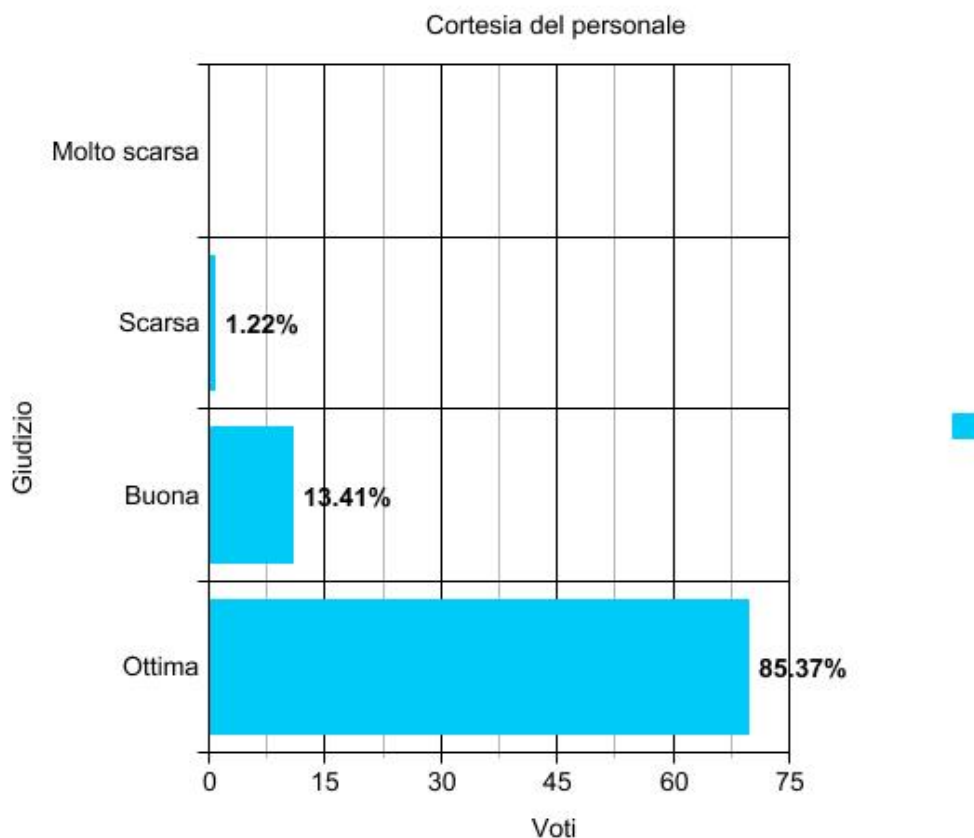

Istituto Superiore di Scienze Religiose dell'Emilia

Eretto dalla Congregazione per l'Educazione Cattolica il 24 aprile 2017
Collegato con la Facoltà Teologica dell'Emilia-Romagna in Bologna

ANNO ACCADEMICO 2023-2024 VALUTAZIONE SERVIZI DI SEGRETERIA