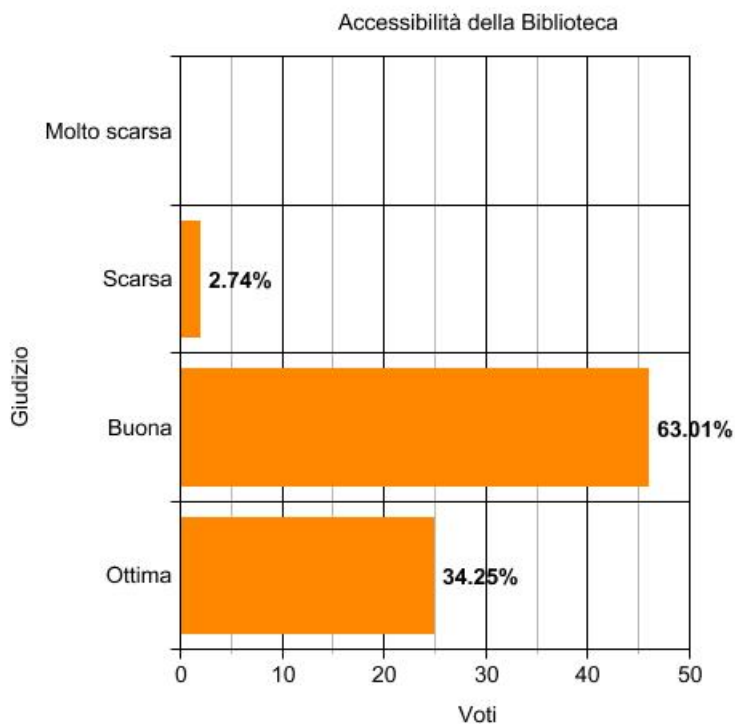

ANNO ACCADEMICO 2023-2024

VALUTAZIONE

BIBLIOTECHE CONVENZIONATE

Biblioteca Diocesana Ferrini&Muratori - Modena