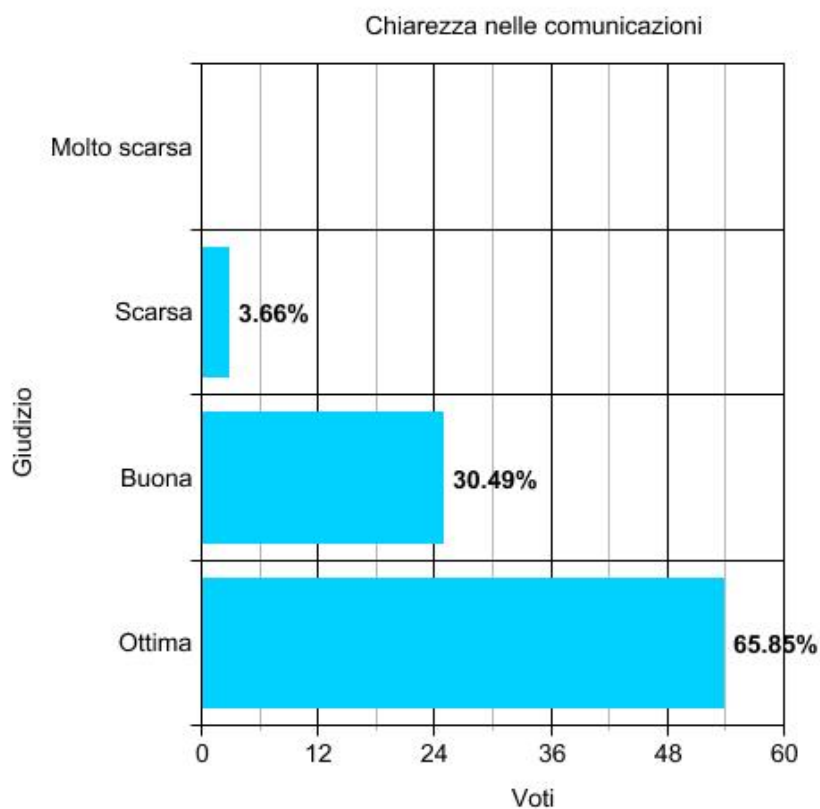

Istituto Superiore di Scienze Religiose dell'Emilia

Eretto dalla Congregazione per l'Educazione Cattolica il 24 aprile 2017
Collegato con la Facoltà Teologica dell'Emilia-Romagna in Bologna

ANNO ACCADEMICO 2023-2024 VALUTAZIONE SERVIZI DI SEGRETERIA