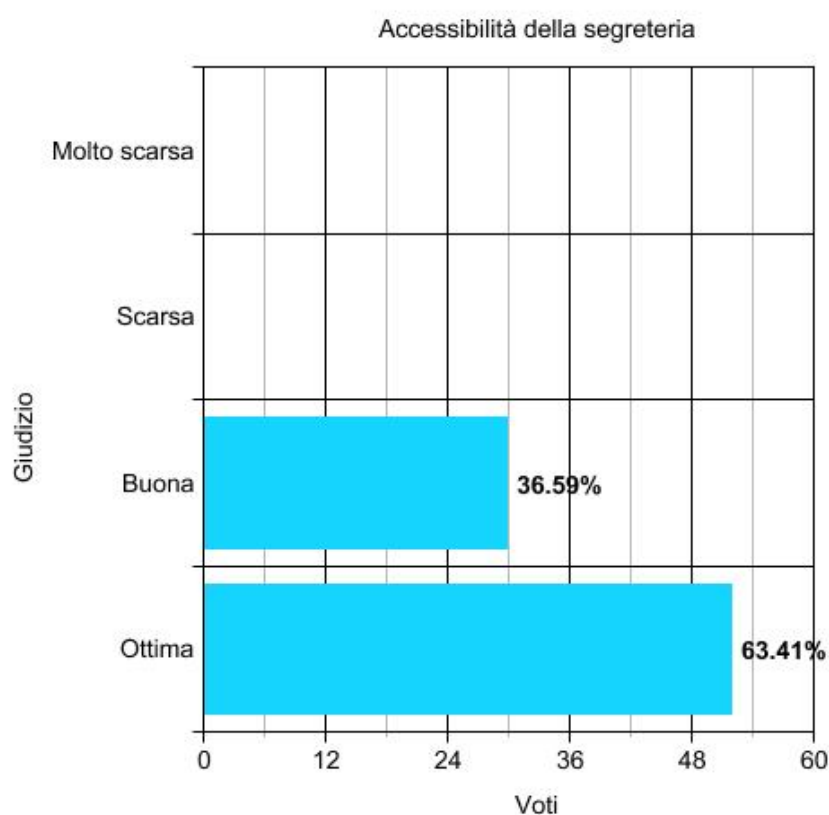

Istituto Superiore di Scienze Religiose dell'Emilia

Eretto dalla Congregazione per l'Educazione Cattolica il 24 aprile 2017
Collegato con la Facoltà Teologica dell'Emilia-Romagna in Bologna

ANNO ACCADEMICO 2023-2024 VALUTAZIONE SERVIZI DI SEGRETERIA