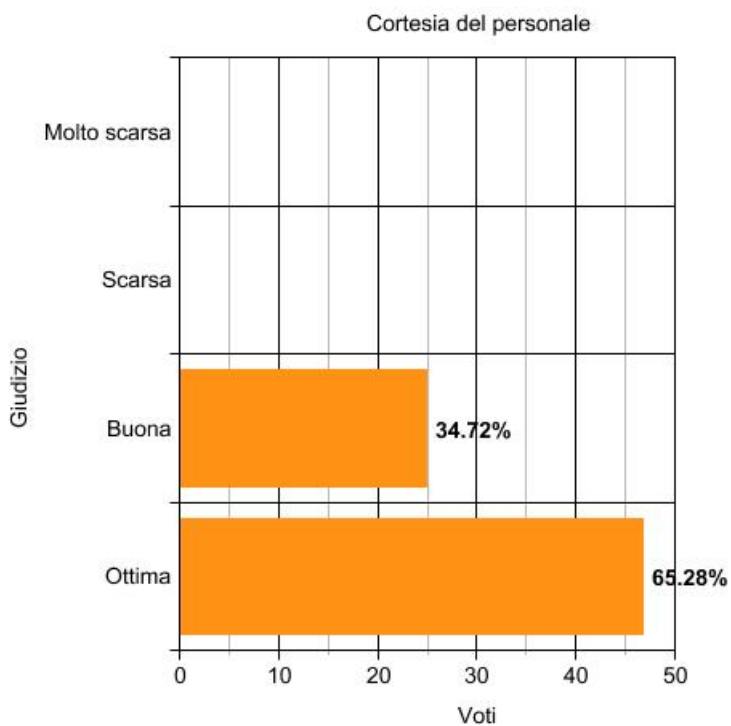

ANNO ACCADEMICO 2023-2024

VALUTAZIONE

BIBLIOTECHE CONVENZIONATE

Biblioteca Diocesana Ferrini&Muratori - Modena