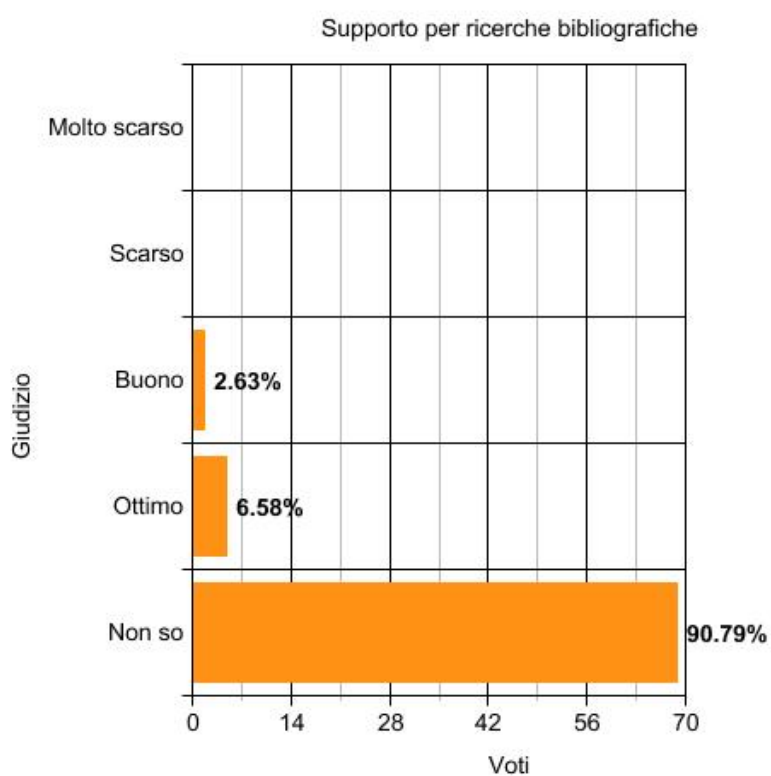

Istituto Superiore di Scienze Religiose dell'Emilia

Eretto dalla Congregazione per l'Educazione Cattolica il 24 aprile 2017
Collegato con la Facoltà Teologica dell'Emilia-Romagna in Bologna

ANNO ACCADEMICO 2023-2024 VALUTAZIONE SERVIZI DI SEGRETERIA

ANNO ACCADEMICO 2023-2024

VALUTAZIONE

BIBLIOTECHE CONVENZIONATE

Biblioteca Diocesana Ferrini&Muratori - Modena

ANNO ACCADEMICO 2023-2024
VALUTAZIONE
BIBLIOTECHE CONVENZIONATE
Biblioteca del Seminario Maggiore -Parma